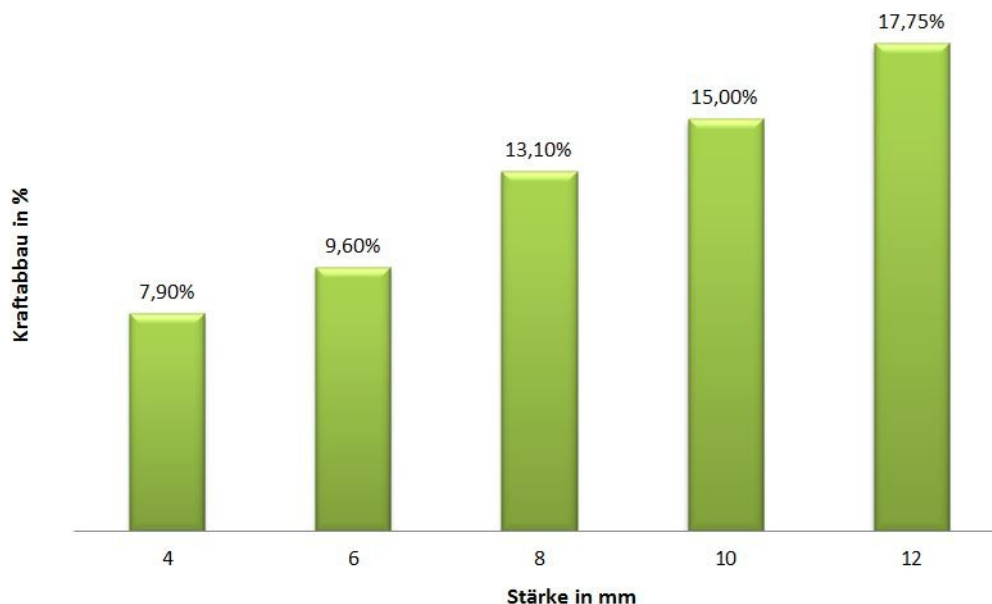

barva FR

Produktový list č. 9137 - R - 05

Vydání: leden 2026

Tlumení nárazů:

Skladování

Doporučení pro skladování: Zboží by mělo být skladováno v suché místnosti s dobrým větráním, aby se zabránilo vlhkosti a růstu plísní.

Instalace

Instalace musí být provedena v souladu s doporučeními pro instalaci **SPORTEC® color FR**.

Těsnění

Doporučujeme podlahovou krytinu **SPORTEC® color FR** utěsnit dvousložkovým PU těsnícím systémem „RZ turbo protect zero“, který je k dostání přímo u naší společnosti. Drobná poškození utěsněného povrchu lze následně opravit pomocí „RZ

Produkt je v současné době předmětem řízení. Všechny informace jsou bez záruky. Nejnovější verze tohoto dokumentu je k dispozici na www.kraiburg-relastec.com/sportec

CE
18
1658-CPR-3555
KRAIBURG Relastec GmbH & Co. KG
Fuchsberger Straße 4
29410 Salzwedel / Germany
EN 14041:2004 /AC2006

C_{fl-s1} E1 HCHO DS

EN 1817
SPORTEC® color FR

strana 3 ze 4